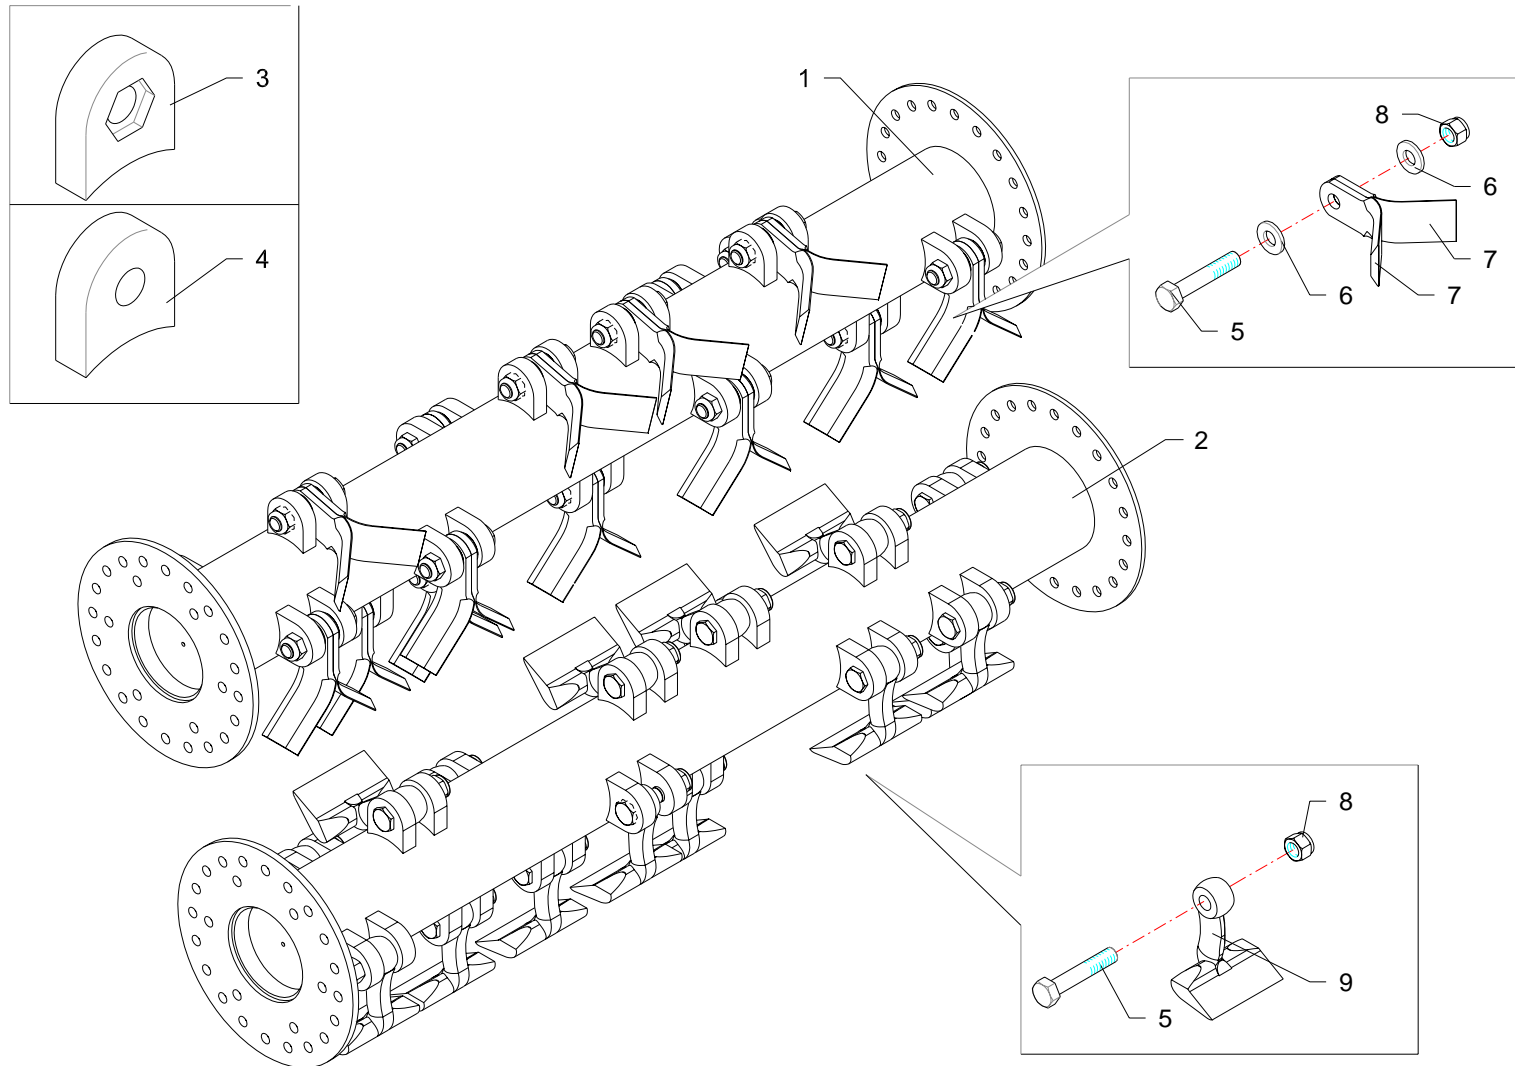

RIF	CODE	Qnt			Denominazione-Denomination-Bezeichnung-Denomination-Denominacion
		TIP100 [01]	TIP120 [01]		
1	TIP1002	1			Coltelli polivalenti + diritti · Multiuse + straight flails · Mehrzweck + gerade Messer · Couteaux polyvalentes + droits · Cuchillas polivalentes + recta
1	TIP1202		1		Coltelli polivalenti + diritti · Multiuse + straight flails · Mehrzweck + gerade Messer · Couteaux polyvalentes + droits · Cuchillas polivalentes + recta
2	TIP1208		1		Martelletti per legna · Hammer blades for wood · Schlegel für Holz · Marteaux pour bois · Martillos para leña
3	TIP12020201	12	16		Supporto · Bracket · Halterung · Support · Soporte
4	TIP12020202	12	16		Supporto · Bracket · Halterung · Support · Soporte
5	TIP12190100	12	16		Vite · Bolt · Schraube · Vis · Tornillo
6	1101010	24	32		Rondella · Washer · Scheibe · Rondelle · Arandela
7	0901129	24	32		Coltello · Blade · Messer · Couteau · Cuchilla
8	0310004	12	16		Dado · Nut · Mutter · Ecrou · Tuerca
9	0901134		16		Mazza · Hammer blade · Schlegel · Marteau · Martillo

I GB D F E

Gruppo rotore · Rotor with blades · Messerwelle · Rotor couteaux · Rotor portacuchillas

FERRI

E072