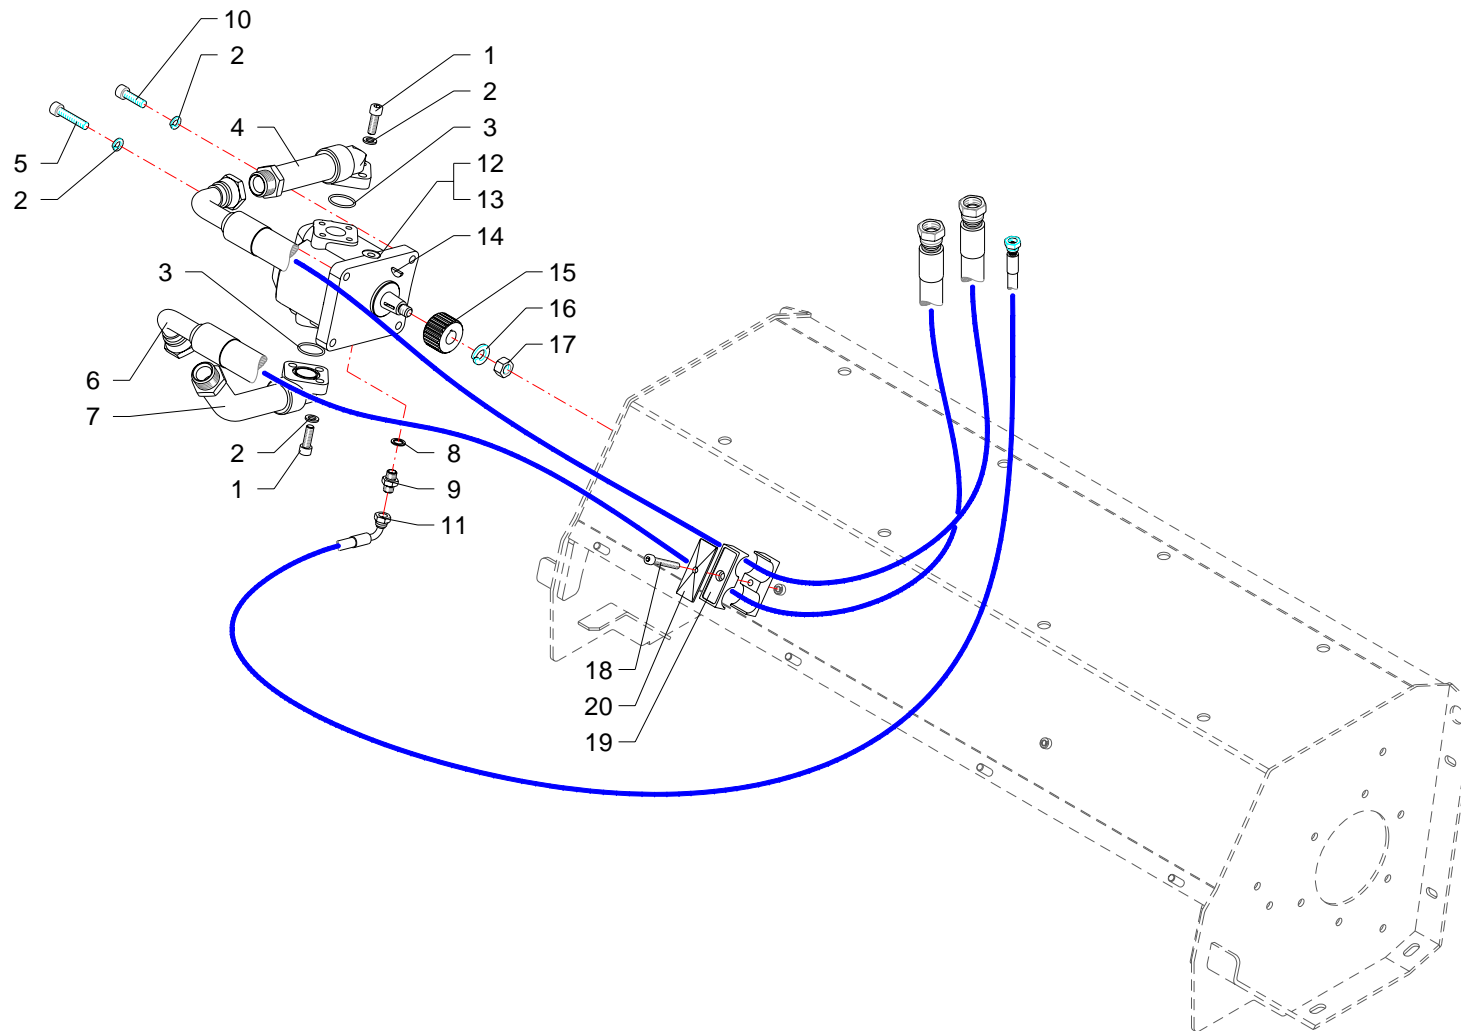

RIF	CODE	Qnt			Denominazione-Denomination-Bezeichnung-Denomination-Denominacion
		TIP100 [01]	TIP120 [01]		
1	0318007Z	6	6		Vite · Bolt · Schraube · Vis · Tornillo
2	0322003	10	10		Rondella · Washer · Scheibe · Rondelle · Arandela
3	OR3125	2	2		Guarnizione · Gasket · Dichtung · Joint · Empaquetadura
4	TN12220300	1	1		Tube · Pipe · Schlauch · Tuyau · Tubo
5	0318011	2	2		Vite · Bolt · Schraube · Vis · Tornillo
6	0504037	2	2		Tube · Pipe · Schlauch · Tuyau · Tubo
7	TN12220400	1	1		Tube · Pipe · Schlauch · Tuyau · Tubo
8	0408002	1	1		Rondella · Washer · Scheibe · Rondelle · Arandela
9	0402002	1	1		Nipplo · Nipple · Nippel · Niplo · Niple
10	0318007	2	2		Vite · Bolt · Schraube · Vis · Tornillo
11	0501238	1	1		Tube · Pipe · Schlauch · Tuyau · Tubo
12	1301054	1	1		Motore · Motor · Motor · Moteur · Motor
13	1301056	1	1		Motore · Motor · Motor · Moteur · Motor
14	0350002	1	1		Chiavetta · Key · Keil · Clavette · Lengueta
15	1302004	1	1		Mozzo · Hub · Nabe · Manchon · Cubo
16	0352001	1	1		Rondella · Washer · Scheibe · Rondelle · Arandela
17	0309008	1	1		Dado · Nut · Mutter · Ecrou · Tuerca
18	0317013Z	1	1		Vite · Bolt · Schraube · Vis · Tornillo
19	0414013	1	1		Collare · Anchor pipe · Schlauchschelle · Plate fixe tube · Brida
20	0414011	1	1		Piastra · Plate · Platte · Plate · Placa

I GB D F E

Impianto idraulico alla testata · Hydraulic system to head · Hydraulikanlage des mahkopfes · Installation hydraulique a la tete · Instalacion hidraulica a la cabeza

FERRI

E004