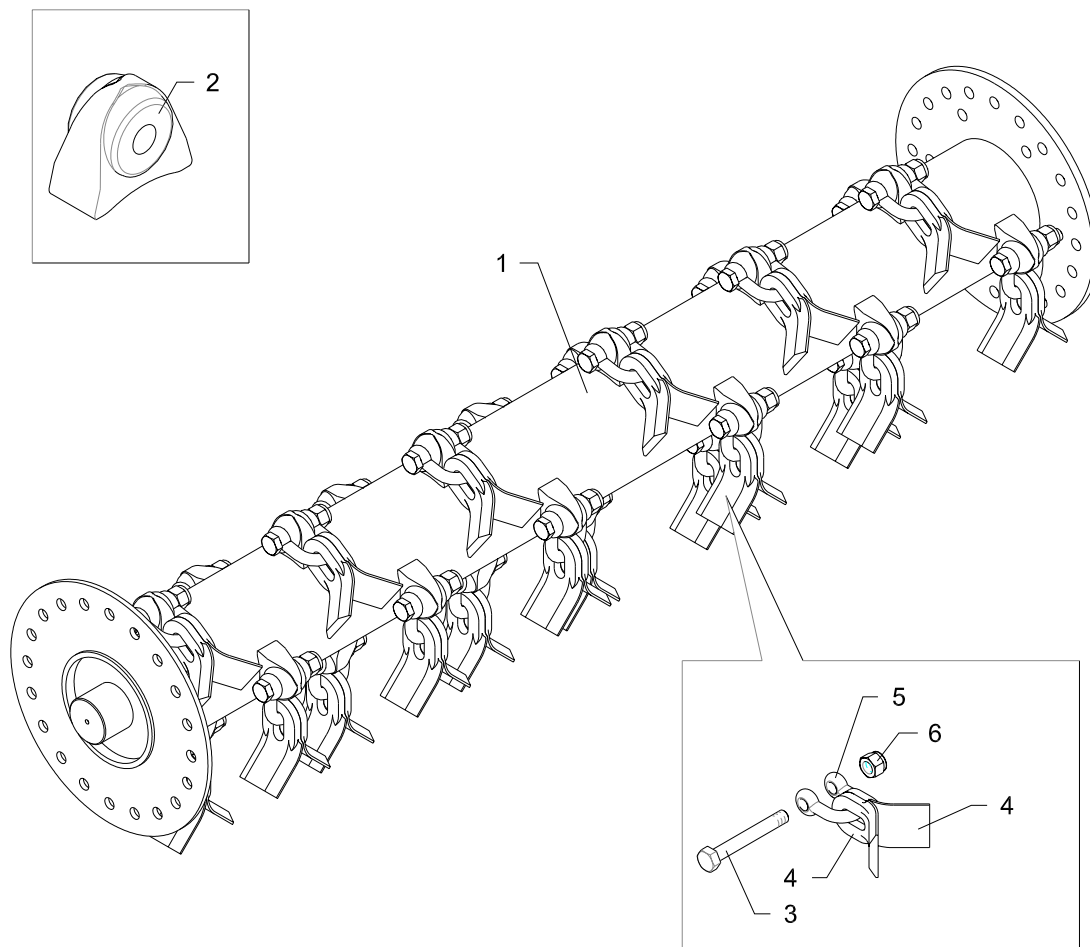

I GB D F E

Impianto idraulico alla testata · Hydraulic system to head · Hydraulikanlage des mahkopfes · Installation hydraulique a la tete · Instalacion hidraulica a la cabeza

FERRI

E004

RIF	CODE	Qnt				Denominazione-Denomination-Bezeichnung-Denomination-Denominacion
		TIP100 [01]	TIP120 [01]			
						I GB D F E
1	TIP1001	1				Coltelli snodati + diritti · Articulated + straight flails · Aufgeschäkelte + gerade Messer · Couteaux "Y" à manilles + droits · Cuchillas oscilantes + recta
1	TIP1201		1			Coltelli snodati + diritti · Articulated + straight flails · Aufgeschäkelte + gerade Messer · Couteaux "Y" à manilles + droits · Cuchillas oscilantes + recta
2	TE12020103	20	24			Supporto · Bracket · Halterung · Support · Soporte
3	0393003	20	24			Vite · Bolt · Schraube · Vis · Tornillo
4	0901049	40	48			Coltello · Blade · Messer · Couteau · Cuchilla
5	0901031	20	24			Cavallotto · Ubolt · Bügelbozen · Crampillon · Perno de U
6	0395001	20	24			Dado · Nut · Mutter · Erou · Tuerca